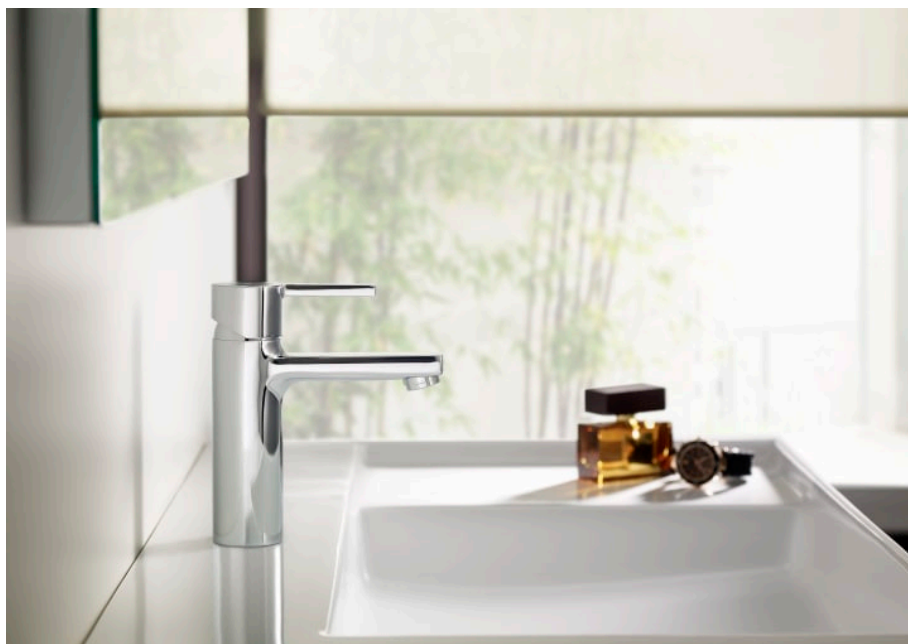

Debit (l/min - 3 bar): 5

Economie de apă și de energie

Finisaj: Crom

Furtunuri de alimentare flexibile incluse

Locație de aplicare: Lavoar

Mounting type: Montat pe margine

Poziție centrală apă rece

Sistem restricționare debit apă

Stativ înalt

Tip de cartuș: Ceramic

Tip de scurgere: Ventil cu sistem click-clack

Tip mixer: Cu monocomandă

Ventil cu sistem click-clack

Evershine

SoftTurn®

Naia

Caracterul și sofisticarea se combină în această colecție de baterii cu design minimalist, generată de alăturarea perfectă a formelor geometrice cilindrică și pătrată.

MANUALE ȘI INFORMAȚII TEHNICE

[Manual de instalare](#)